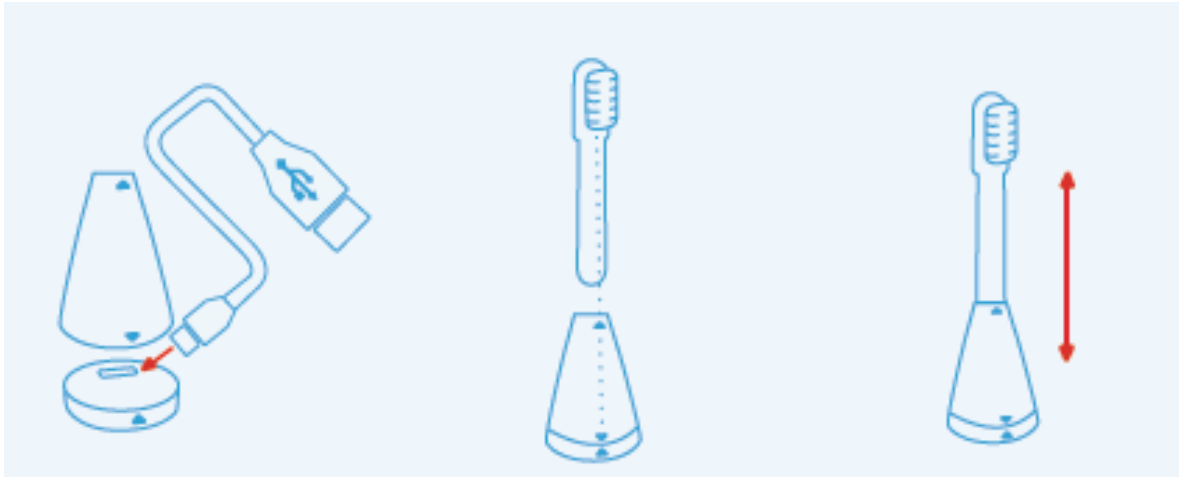

PLAYBRUSH

ΒΑΣΗ ΠΑΙΔΙΚΗΣ ΟΔΟΝΤΟΒΟΥΡΤΣΑΣ BLUETOOTH

ΕΓΧΕΙΡΙΔΙΟ ΧΡΗΣΗΣ

ΟΔΗΓΟΣ ΓΡΗΓΟΡΗΣ ΕΓΚΑΤΑΣΤΑΣΗΣ

1. Φορτίστε την βάση πλήρως.
2. Τοποθετήστε οποιαδήποτε χειροκίνητη οδοντόβουρτσα στη βάση ευθυγραμμίζοντας και τα 3 βέλη με την κεφαλή της οδοντόβουρτσας.
3. Προσεκτικά κουνήστε την βάση δυο φορές για να την ενεργοποιήσετε.

4. Ενεργοποιήστε το Bluetooth του smartphone ή του Tablet σας.
5. Εγκαταστήστε ένα από τα παιχνίδια της Playbrush (αναζητήστε “Utoothia”).
6. Ξεκινήστε την εφαρμογή και ακολουθήστε τις οδηγίες για να συνδέσετε την Playbrush σας. Όταν θα έχει συνδεθεί θα ανάψει ένα πράσινο ενδεικτικό φωτάκι.

1. Αφαιρέστε το άσπρο κάτω μέρος από την πολύχρωμη βάση στήριξης της οδοντόβουρτσας.
2. Συνδέστε το καλώδιο micro-USB στο άσπρο μέρος σε όποια συσκευή έχει υποδοχή USB για να φορτίσει.
3. Δείτε το χρώμα της ενδεικτικής λυχνίας: