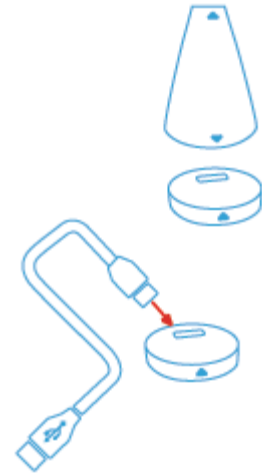

PLAYBRUSH

ΒΑΣΗ ΠΑΙΔΙΚΗΣ ΟΔΟΝΤΟΒΟΥΡΤΣΑΣ BLUETOOTH

ΕΓΧΕΙΡΙΔΙΟ ΧΡΗΣΗΣ

ΟΔΗΓΟΣ ΓΡΗΓΟΡΗΣ ΕΓΚΑΤΑΣΤΑΣΗΣ

1. Φορτίστε την βάση πλήρως.
2. Τοποθετήστε οποιαδήποτε χειροκίνητη οδοντόβουρτσα στη βάση ευθυγραμμίζοντας και τα 3 βέλη με την κεφαλή της οδοντόβουρτσας.
3. Προσεκτικά κουνήστε την βάση δυο φορές για να την ενεργοποιήσετε.

4. Ενεργοποιήστε το Bluetooth του smartphone ή του Tablet σας.
5. Εγκαταστήστε ένα από τα παιχνίδια της Playbrush (αναζητήστε “Utoothia”).
6. Ξεκινήστε την εφαρμογή και ακολουθήστε τις οδηγίες για να συνδέσετε την Playbrush σας. Όταν θα έχει συνδεθεί θα ανάψει ένα πράσινο ενδεικτικό φωτάκι.

1. Αφαιρέστε το άσπρο κάτω μέρος από την πολύχρωμη βάση στήριξης της οδοντόβουρτσας.
2. Συνδέστε το καλώδιο micro-USB στο άσπρο μέρος σε όποια συσκευή έχει υποδοχή USB για να φορτίσει.
3. Δείτε το χρώμα της ενδεικτικής λυχνίας:

Κόκκινο & πράσινο που αναβοσβήνει:

Απαιτείται φόρτιση

Κόκκινο που αναβοσβήνει:

Γίνεται φόρτιση

Συνεχόμενο πράσινο:

Έτοιμο για χρήση, πλήρως φορτισμένο

Όταν φορτιστεί πλήρως, επανασυνδέστε το άσπρο κάτω μέρος με την πολύχρωμη βάση της οδοντόβουρτσας, επιβεβαιώνοντας και πάλι την ευθυγράμμιση της οδοντόβουρτσας με τα βέλη.